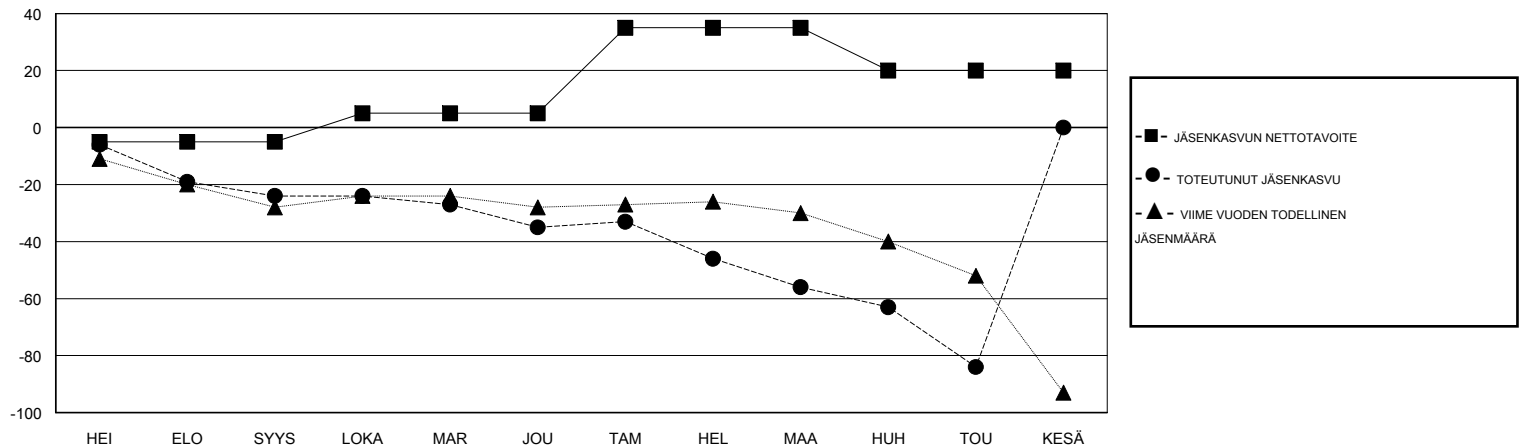

MONTHLY MEMBERSHIP PROGRESS REPORT

District 107 K

Results as of: 05/31/2019

GMT: ANTTI FORSELL

SIJAINI FINLAND

GMT VAALIPIIRI

Klubit				jäsenä			
TULOKSET 2018-2019				TULOKSET 2018-2019			
NELJÄNNES	UUDEN KLUBIN TAVOITE	UUDET KLUBIT	LOPETETUT KLUBIT	NELJÄNNES	JÄSENKASVUN NETTOTAVOITE	TOTEUTUNUT JÄSENKASVU	POISTETUT JÄSENET (mukaan lukien siirrot)
HEI/ELO/SYYS	0	0	0	HEI/ELO/SYYS	-5	11	30
LOKA/MAR/JOU	0	0	0	LOKA/MAR/JOU	10	14	23
TAM/HEL/MAA	1	0	0	TAM/HEL/MAA	30	18	39
HUH/TOU/KESÄ	0	0	0	HUH/TOU/KESÄ	-15	10	34

TAVOITTEET JA UUDET KLUBIT, KUMULATIIVINEN

TAVOITTEET JA JÄSENET, KUMULATIIVINEN

LAKKAUTETUT KLUBIT: 0

23 CLUBS OF 55 LISÄNNYT YHDEN TAI USEAMMAN UUTTA JÄSENTÄ

SUKUPUOLIJAKAUMA

MIES 1,098 (80.62%)
NAINEN 264 (19.38%)