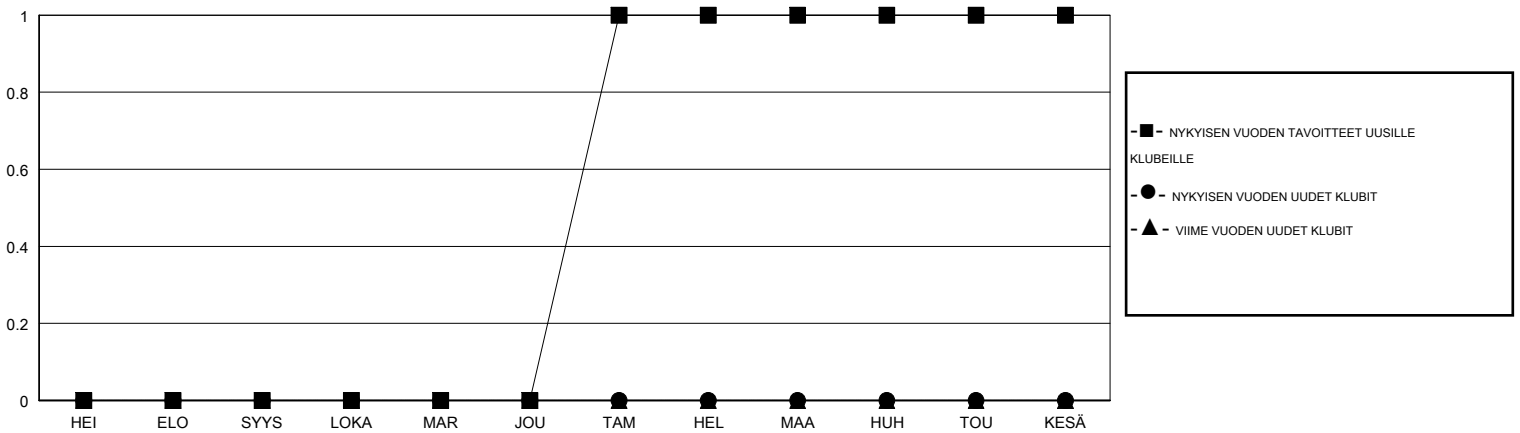

MONTHLY MEMBERSHIP PROGRESS REPORT

District 107 K

Results as of: 05/31/2019

GMT: ANTTI FORSELL

SIJAINI FINLAND

GMT VAALIPIIRI

Klubit				jäsenä			
TULOKSET 2018-2019				TULOKSET 2018-2019			
NELJÄNNES	UUDEN KLUBIN TAVOITE	UUDET KLUBIT	LOPETETUT KLUBIT	NELJÄNNES	JÄSENKASVUN NETTOTAVOITE	TOTEUTUNUT JÄSENKASVU	POISTETUT JÄSENET (mukaan lukien siirrot)
HEI/ELO/SYYS	0	0	0	HEI/ELO/SYYS	-5	11	30
LOKA/MAR/JOU	0	0	0	LOKA/MAR/JOU	10	14	23
TAM/HEL/MAA	1	0	0	TAM/HEL/MAA	30	18	39
HUH/TOU/KESÄ	0	0	0	HUH/TOU/KESÄ	-15	10	34

TAVOITTEET JA UUDET KLUBIT, KUMULATIIVINEN

TAVOITTEET JA JÄSENET, KUMULATIIVINEN

LAKKAUTETUT KLUBIT: 0

23 CLUBS OF 55 LISÄNNYT YHDEN TAI USEAMMAN UUTTA JÄSENTÄ

SUKUPUOLIJAKAUMA

MIES 1,098 (80.62%)
NAINEN 264 (19.38%)